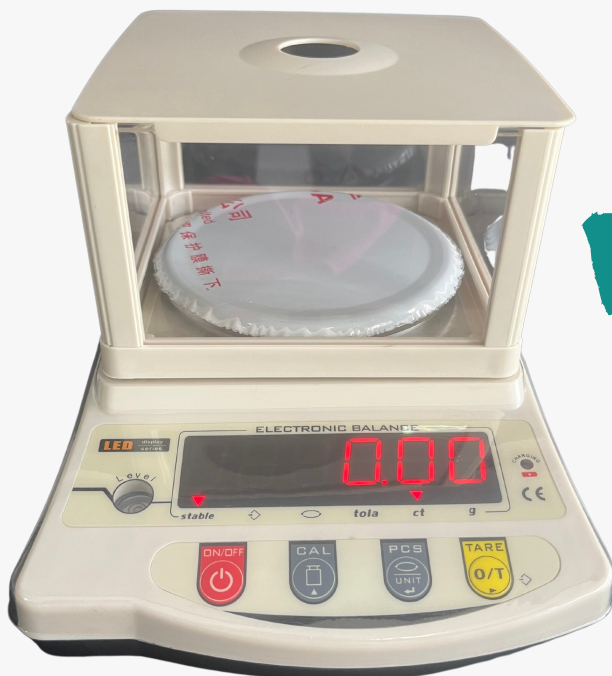

IMPORTACIONES MEDIBÁSCULAS ZOMAC S.A.S

NIT: 901.561.138-2

RESPONSABLE DE IVA

304 1301189 - 5897853

CRA 45D #60 -72, MEDELLIN COLOMBIA

EQUIPO	BALANZA DE PRECISIÓN BP-2200
FOTO DEL EQUIPO	
DESCRIPCIÓN	<p>Capacidad 2200g, División escala: 0,01g. Precisión: 0,02 g. Diámetro del plato: 130 mm. Doble Pantalla LED. Función cuentapiezas, TARE y calibración. Funciona con batería recargable 6V / 1,3 Ah y cuenta con puerto RS-232 para concertar al computador.</p>
GARANTÍA	1 año

GALERIA DE FOTOS

Cabina cortavientos removible

Conexión al PC por puerto RS232

Pantalla LED trasera

Burbuja de estabilidad